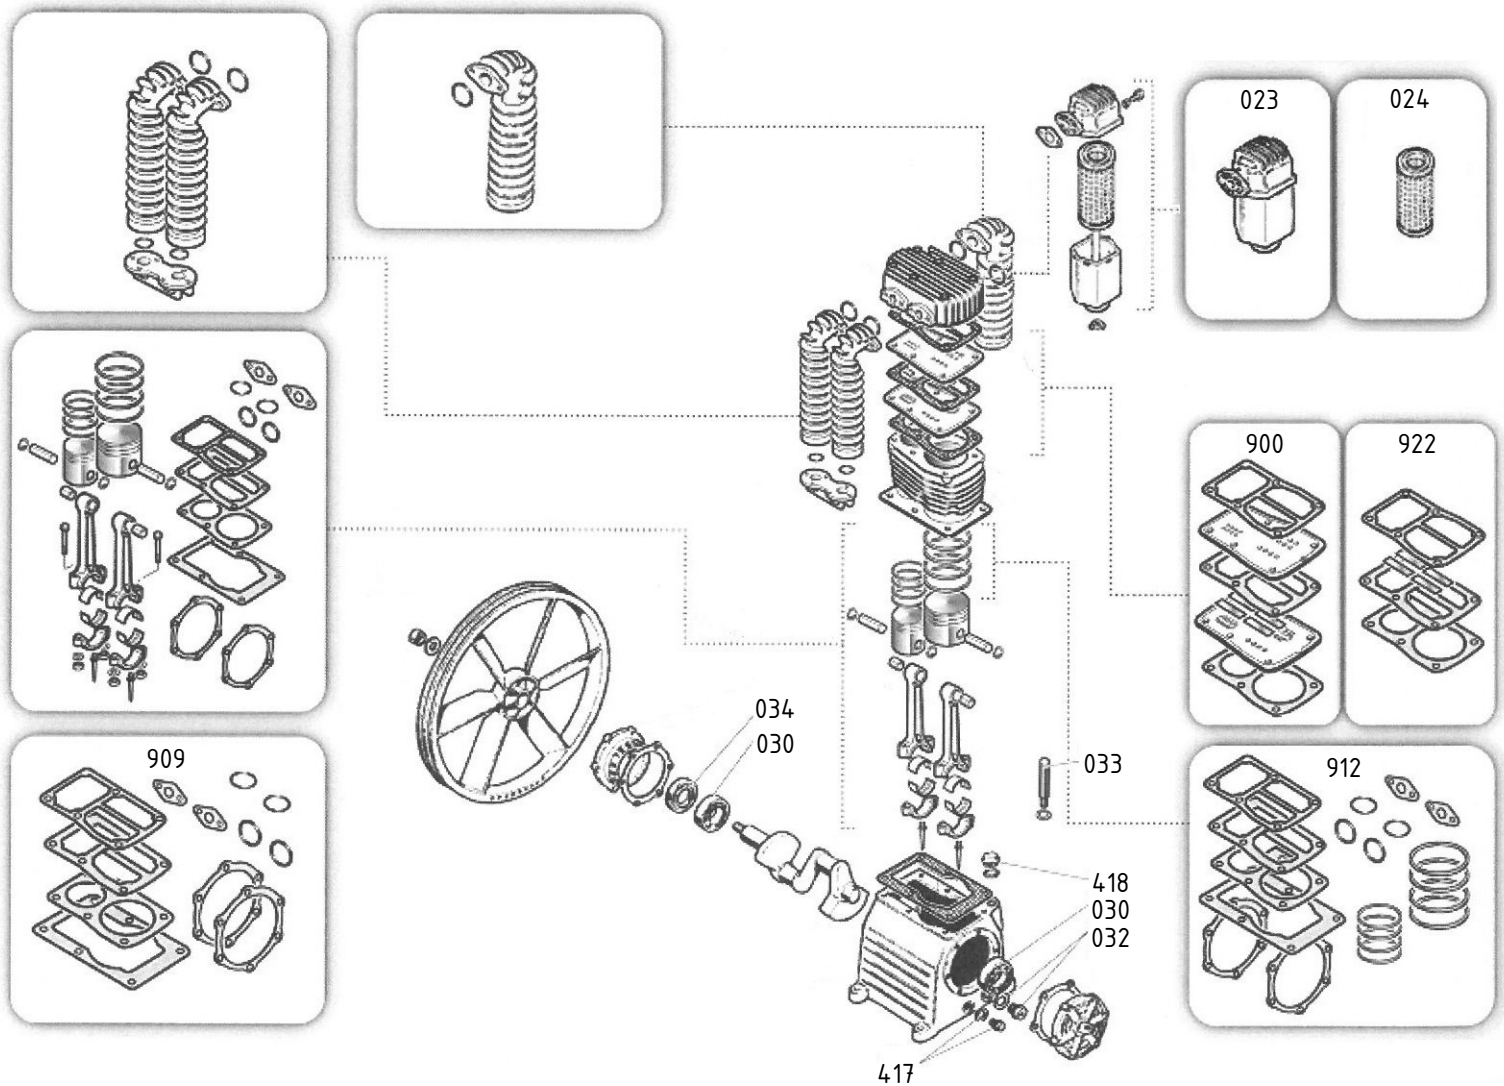

Gruppo pompante K50 - Cod. 0104.0166

CAMPAGNOLA S.r.l - Tav.: 0350.0271 Release / Versione 06

CAMPAGNOLA

UFF. TECNICO RICAMBI - RIPRODUZIONE VIETATA

Gruppo pompante K50 - Cod. 0104.0166

CAMPAGNOLA S.r.l - Tav.: 0350.0271 Release / Versione 06

Pos	Q.tà	Codice	Descrizione
023	1	K9434M01	Filtro aria completo
024	1	K9434N01	MPK ELEM.FILTRANTE K28 - K30 - K50
030	2	K30303720	Cuscinetto 6209
032	1	F012031000	Spia livello olio
033	1	K12505950	Tappo sfiato olio+OR - (K30-K50)
034	1	K30303730	Anello di tenuta
417	1	K36531140	Tappo scarico olio
418	1	K36503650	Tappo carico olio
900	1	K9434A15	MPK Piastra valvole K50
909	1	K9434F16	MPK Guarnizioni K50
912	1	K9434C18	MPK Segmenti+guarnizioni K50
922	1	K9434H08	Kit guarnizioni + lamelle